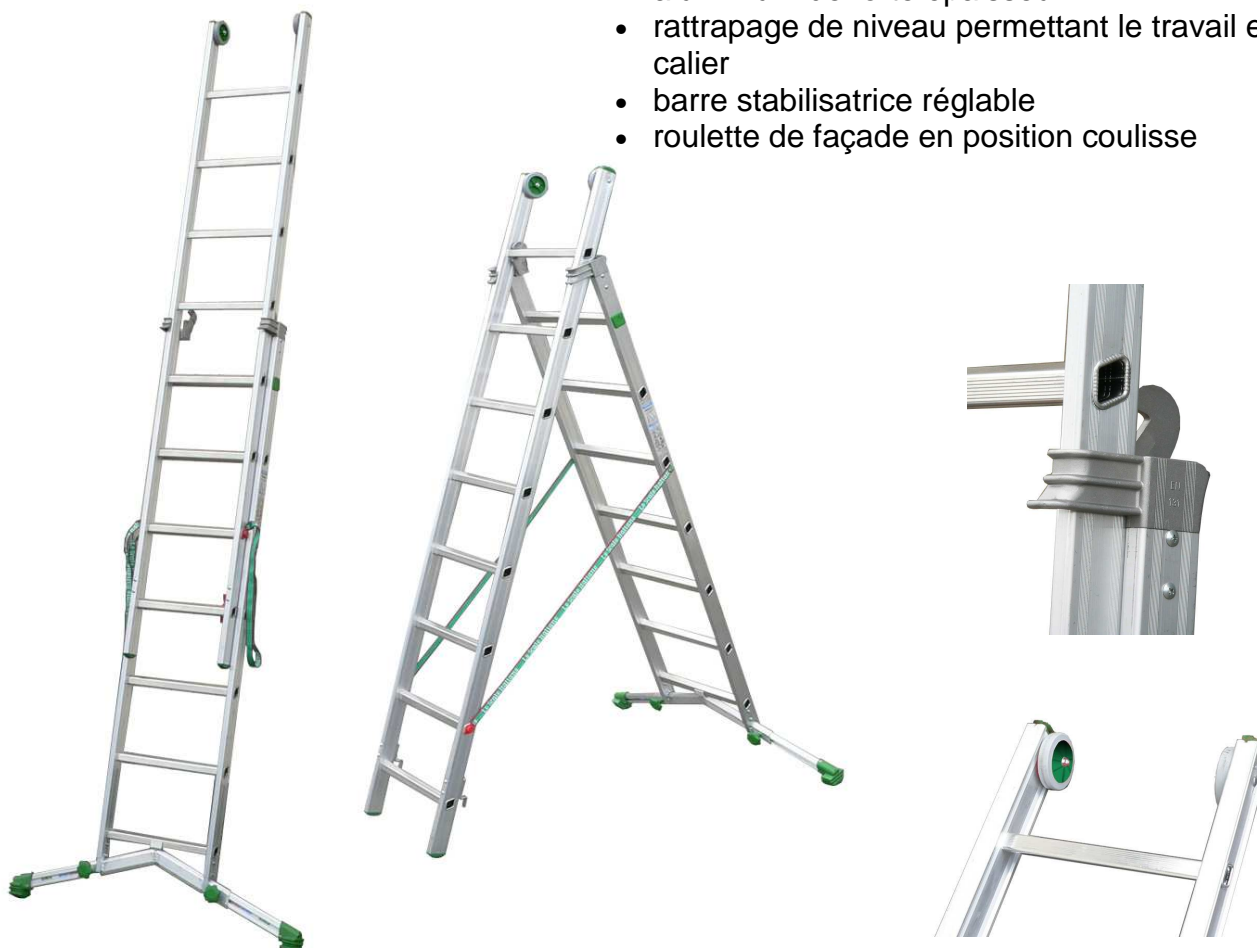

TRANSFORMABLE 2 PLANS ALUMINIUM

- échelle transformable 2 plans utilisable en position coulisse et en position échelle double
- aluminium de forte épaisseur
- rattrapage de niveau permettant le travail en escalier
- barre stabilisatrice réglable
- roulette de façade en position coulisse

référence									Section des montants	
									Longueur pliée	Longueur dépliée
AT2204	204	300	400	304	12	5+6	83-127	10	65x25	65x25
AT2234	234	360	460	334	12	6+7	83-127	13	65x25	65x25
AT2294	294	480	580	394	12	8+9	83-127	18	80x25	80x25
AT2354	354	570	670	454	14	10+11	83-127	21	80x25	80x25
AT2384	384	630	730	484	14	11+12	83-127	23	80x25	80x25