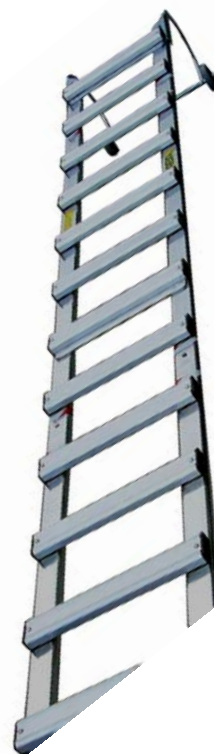

Echelles de couvreurs aluminium emboîtables

- Échelle plate de toit en aluminium pour circuler sur les toitures composée d'éléments de 1.50 mètres emboîtables les uns à la suite des autres.
- Les éléments sont verrouillés entre eux par un poussoir à ressort.
- Un élément terminal avec crochet est disponible
- La face arrière est munie d'un ruban antidérapant
- Ecart entre échelons de 25 cm
- Échelle spécifique à usage professionnel non couverte par la normalisation en vigueur.

référence	Longueur	Largeur	Poids
A31150DEP	150	37.5	4
A31150	150	37.5	4
A31CRO	50	37.5	4.1