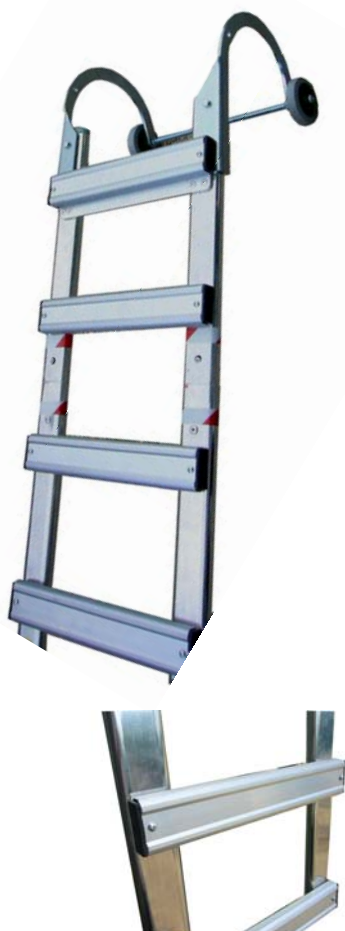

Echelles de couvreurs aluminium emboîtables

- Échelle plate de toit en aluminium pour circuler sur les toitures composée d'éléments de 1.50 mètres emboîtables les uns à la suite des autres.
- Les éléments sont verrouillés entre eux par un poussoir à ressort.
- Un élément terminal avec crochet est disponible
- La face arrière est munie d'un ruban antidérapant
- Ecart entre échelons de 25 cm
- Échelle spécifique à usage professionnel non couverte par la normalisation en vigueur.

référence	Longueur	Largeur	Poids
A31150DEP	150	37.5	4
A31150	150	37.5	4
A31CRO	50	37.5	4.1